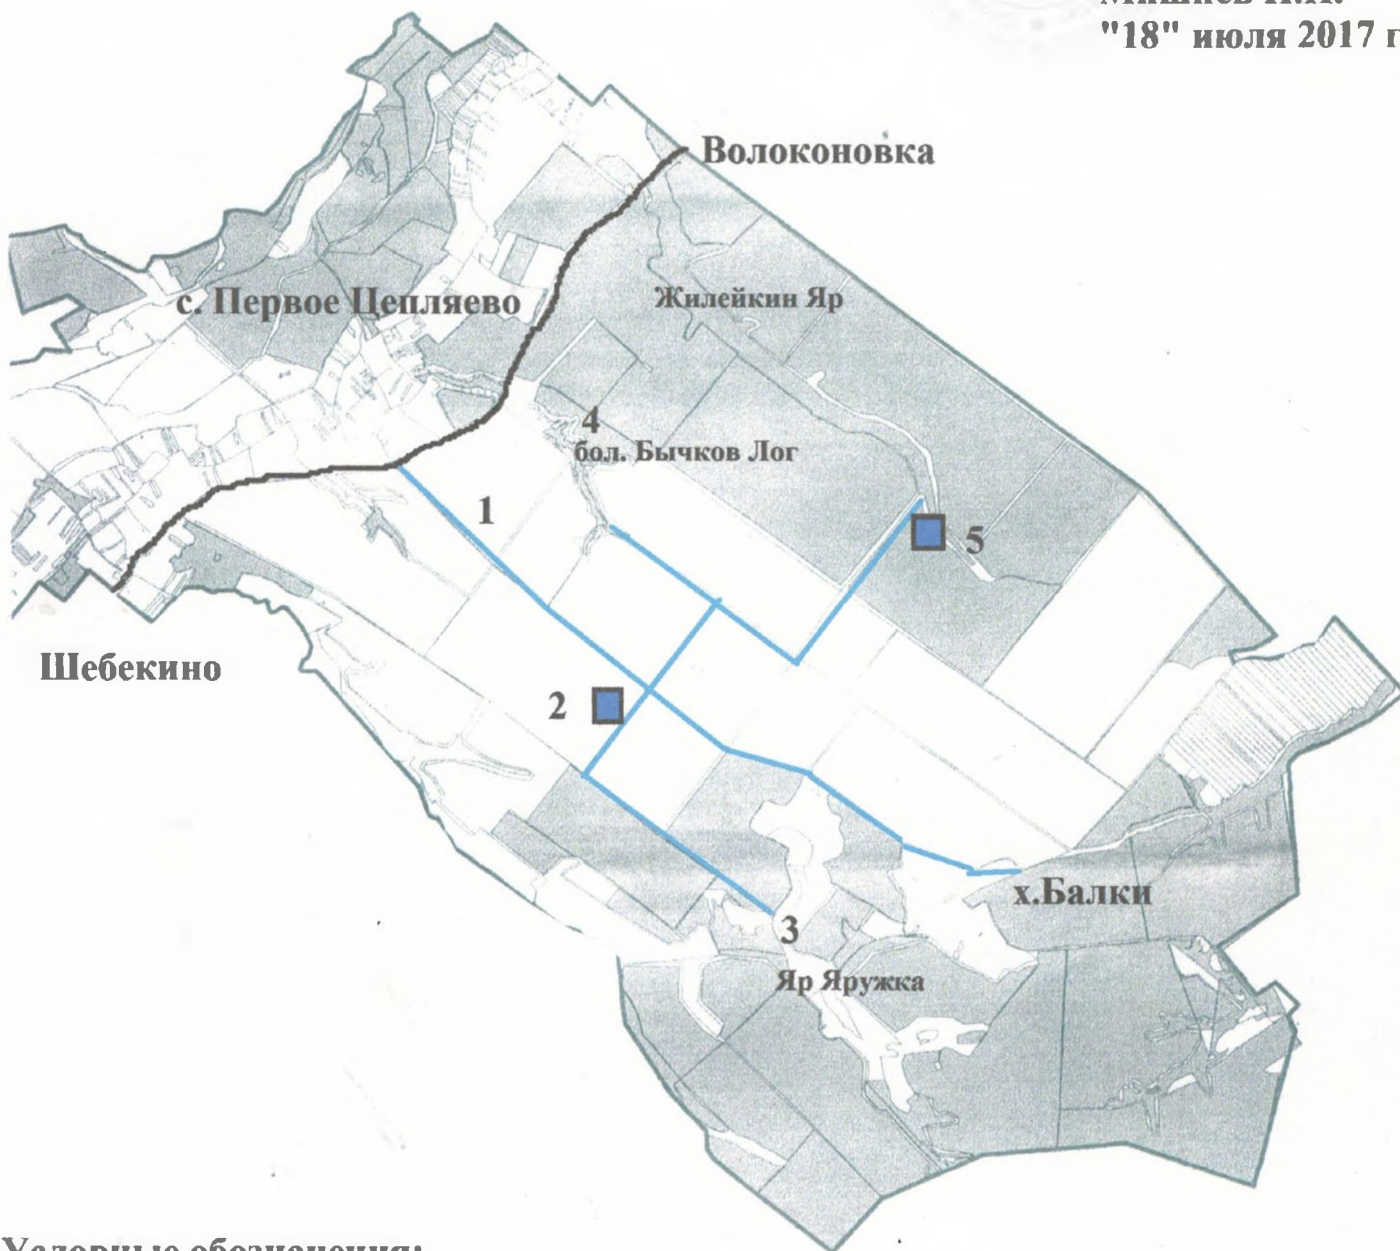

Схема маршрутов движения охотников на транспорте в период проведения охоты на территории СПК "Нива" Шебекинского района Белгородской области

УТВЕРЖДАЮ

**Председатель
СПК "Нива"
Мишнев Н.И.
"18" июля 2017 г.**

Условные обозначения:

 **автодорога Шебекино- Волоконовка**

 **схема маршрутов движения охотников на транспорте**

1. асфальтированная дорога с. Первое Цепляево- х. Балки

2. полевой стан с.Сурково

3. яр Яружка

4. бол. Бычков Лог

5. полевой стан с. Первое Цепляево